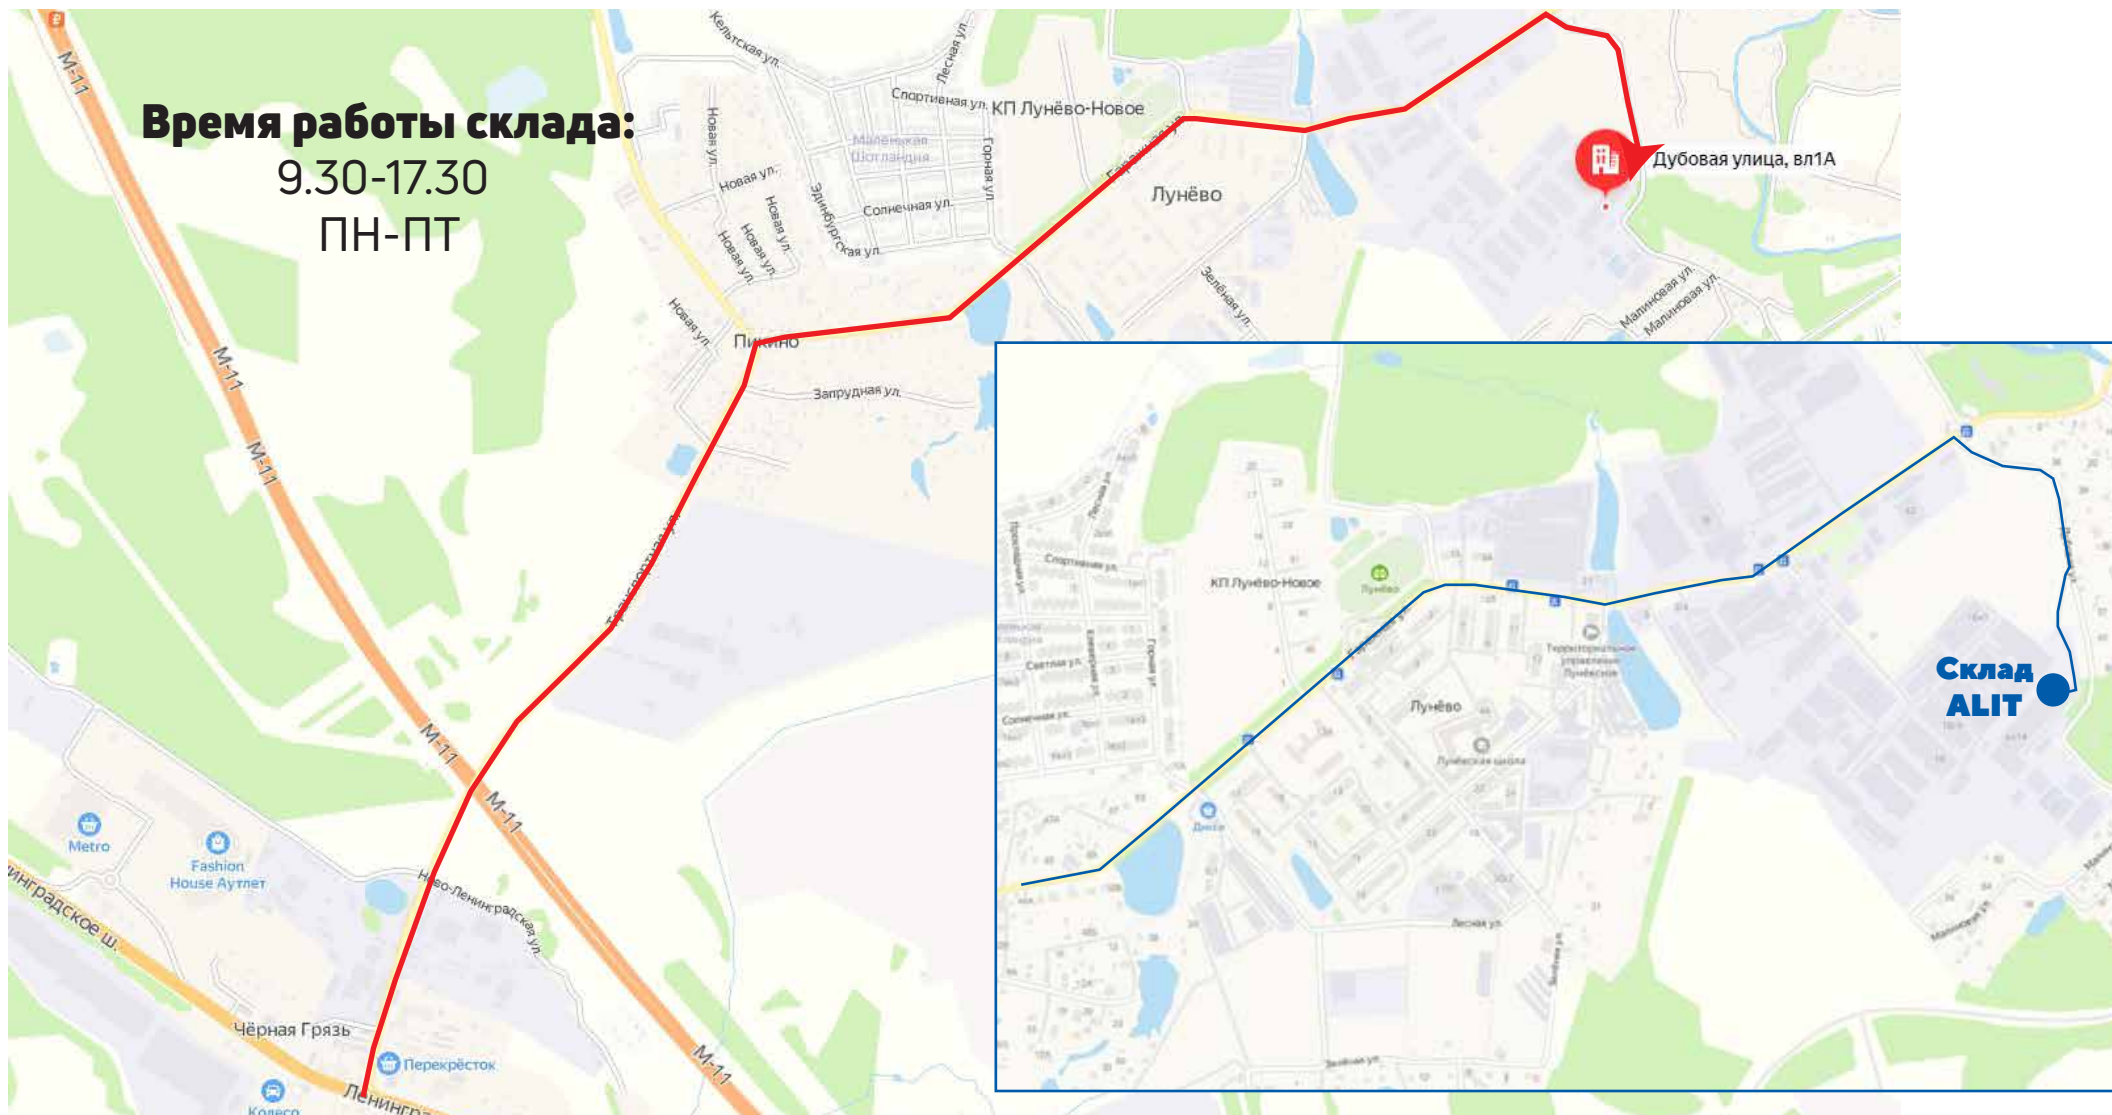

Схема проезда на склад

141580 М.О. г. о. Химки,
пос. Лунёво, ул. Дубовая, владение 1А.

контактные тел.:

+7 (985)776-63-60 Антон Владимирович

+7 (916) 252-09-41 Сергей Григорьевич

тел.: +7 (495) 580-54-36; +7 (812) 337-29-92; +7 (981) 893-49-82 www.alitmix.ru info@alitmix.ru