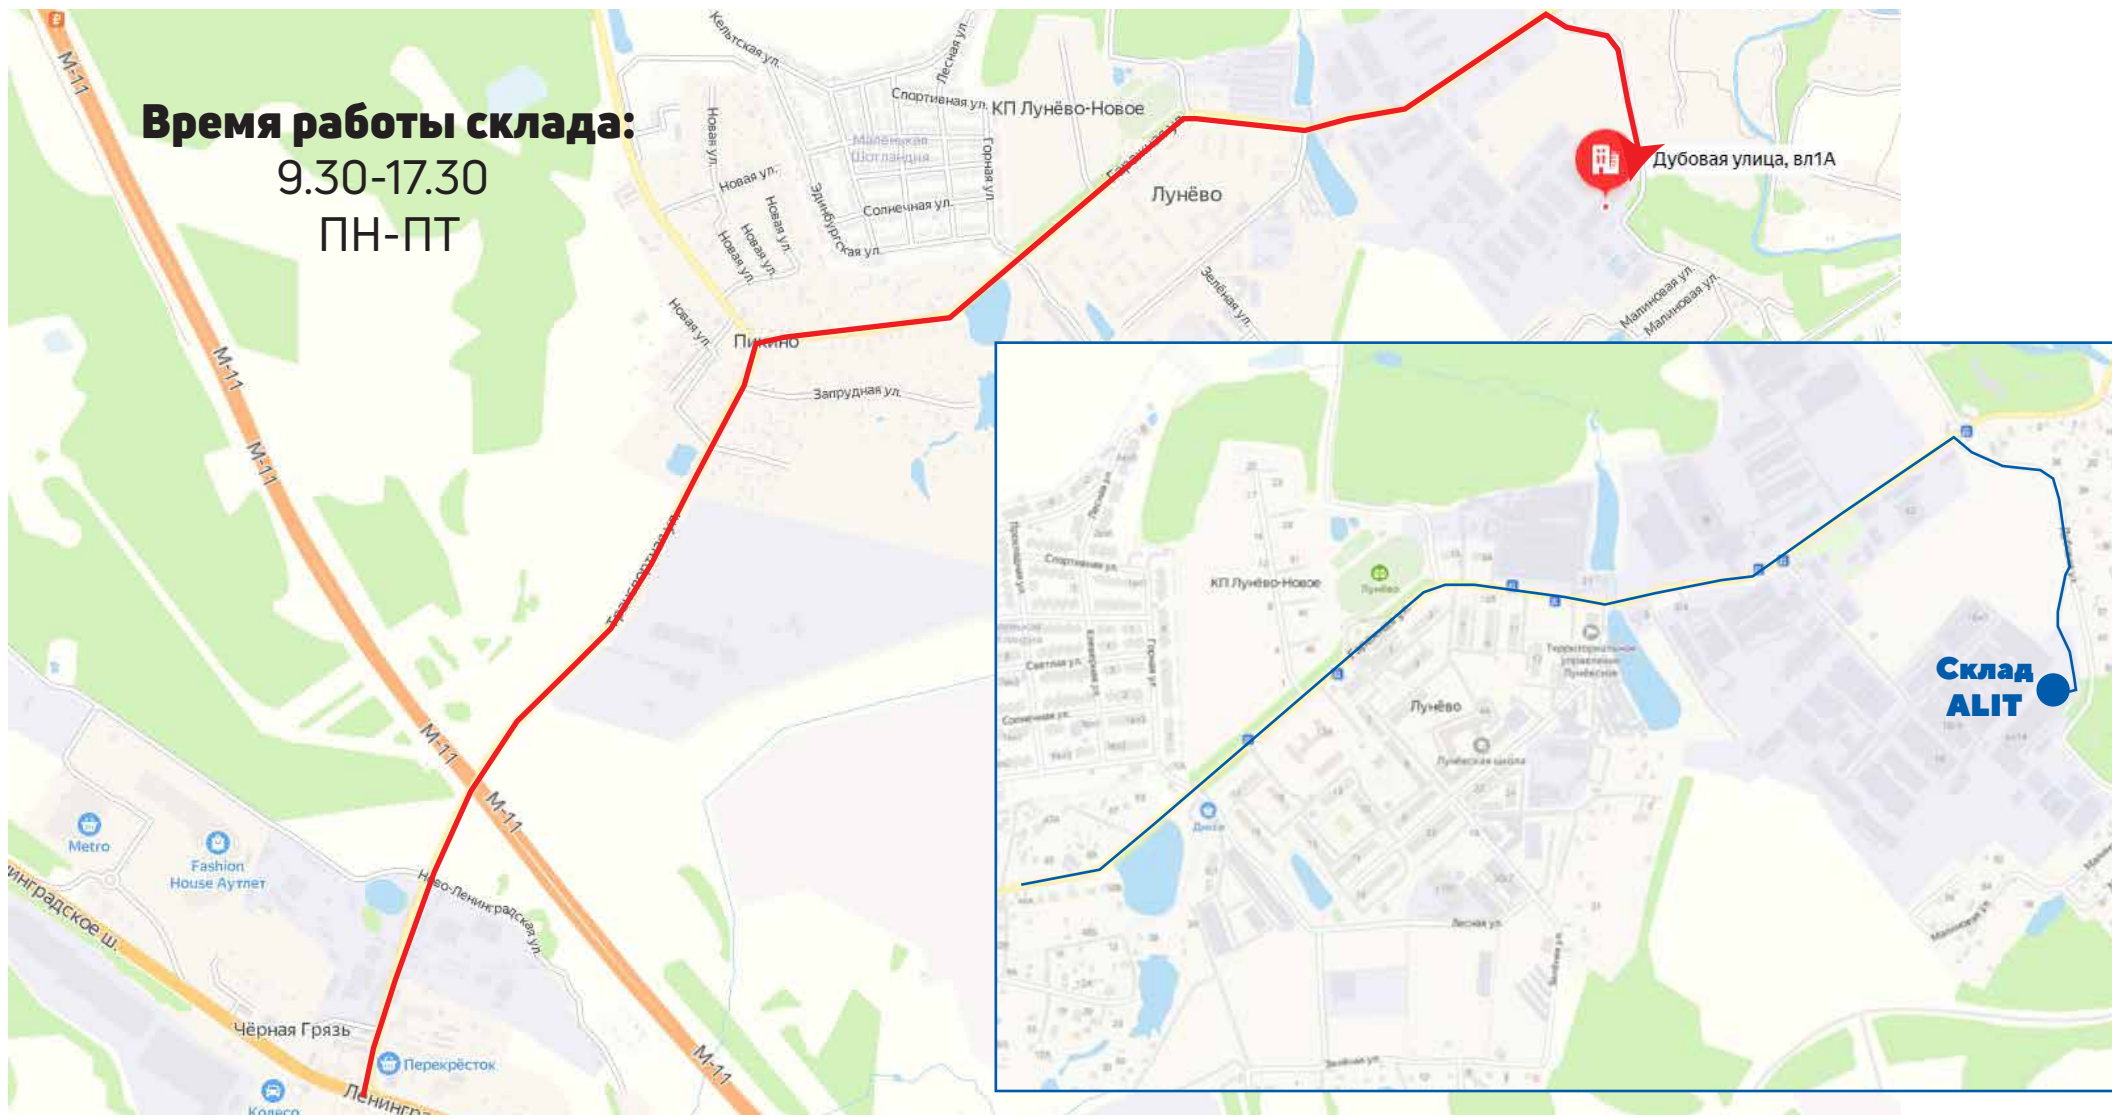

## Схема проезда на склад

141580 М.О. Солнечногорский район,  
пос. Лунёво, ул. Дубовая, владение 1А.

контактные тел.:

+7 (985)776-63-60 Антон Владимирович

+7 (916) 252-09-41 Сергей Григорьевич

тел.: +7 (495) 580-54-36; +7 (812) 337-29-92; +7 (981) 893-49-82 [www.alitmix.ru](http://www.alitmix.ru) [info@alitmix.ru](mailto:info@alitmix.ru)