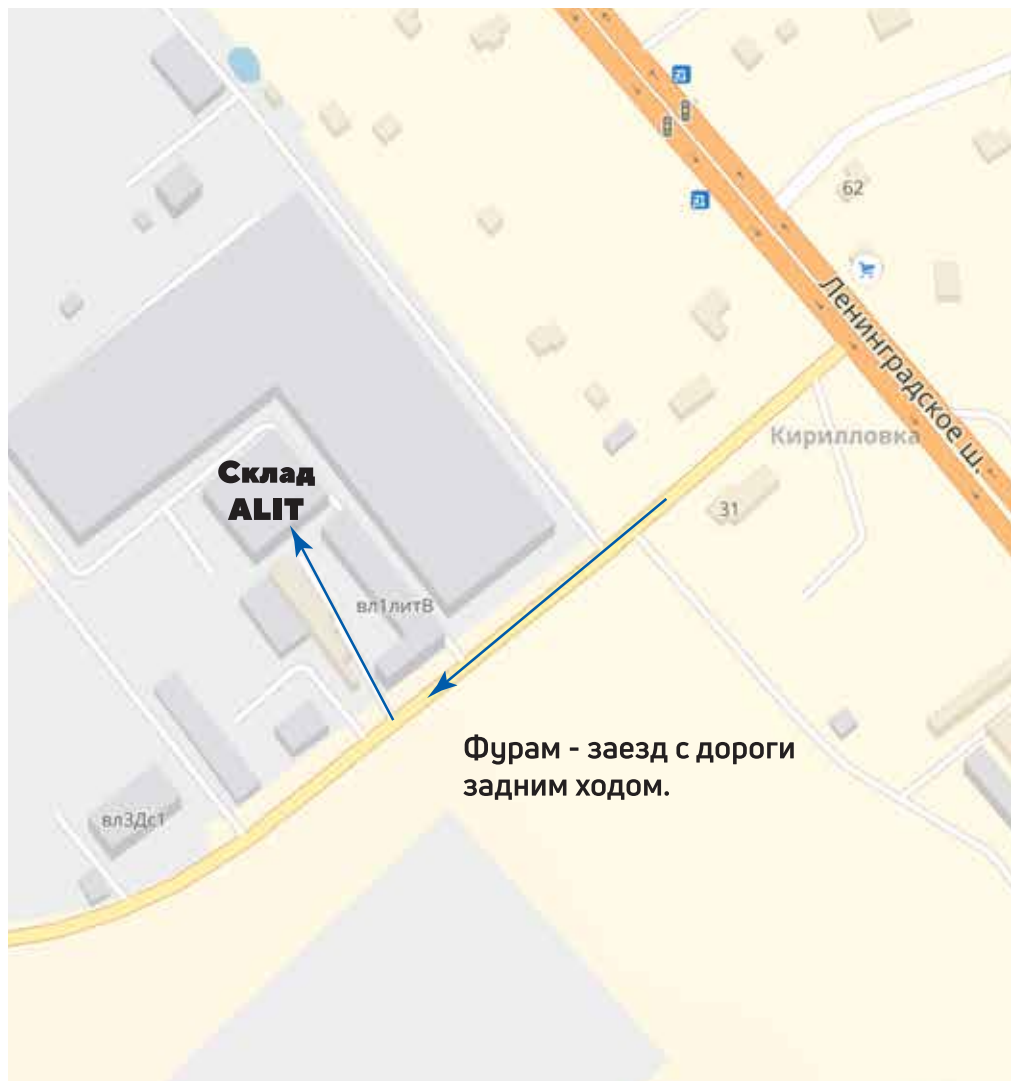

Схема проезда на склад

141446 Московская область, г.Химки,
микрорайон Подрезково,
квартал Кирилловка, Владение 1 лит В.

контактные тел.:

+7 (985)776-63-60 Антон Владимирович

+7 (916) 252-09-41 Сергей Григорьевич